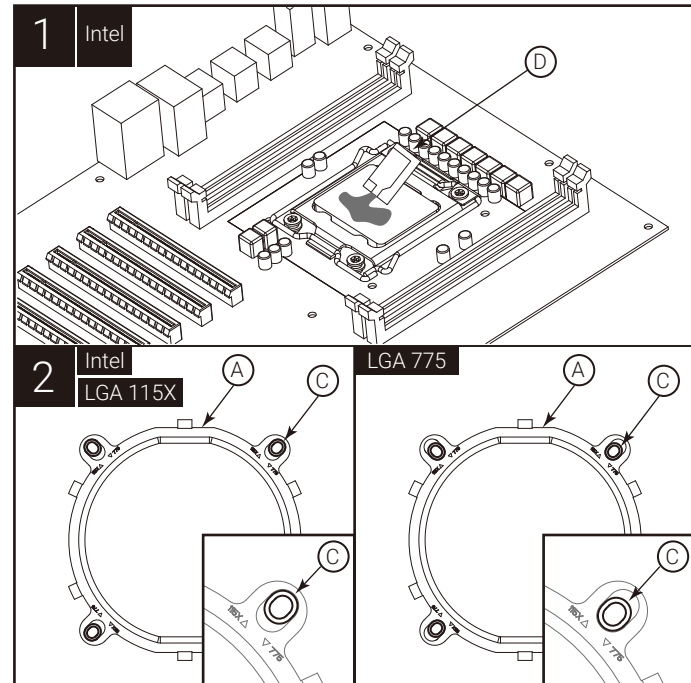

Verkho i

Socket : LGA 1150 / 1151 / 1155 / 1156 / 775

User's Manual
Manual del usuario
Bedienungsanleitung
Manuel d'utilisation

Manuale dell'utente
Podręcznik użytkownika
Руководство пользователя
Manual de utilizador

使用説明書/使用说明书
ユーザーズマニュアル
нұсқаулары
Talimatlar

Intel

3 Intel

4 Intel

5 Intel

6 Intel