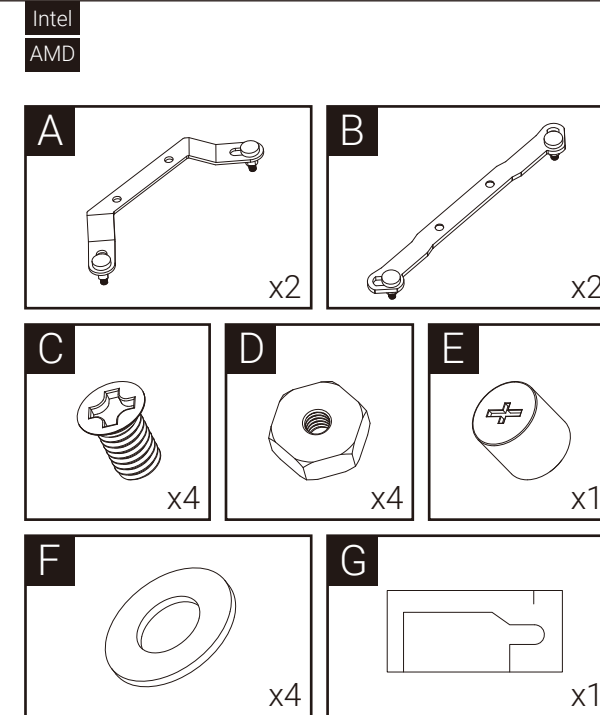

Verkho2 Slim

Socket : LGA 1150 / 1151 / 1155 / 1156

Socket : AM4 / AM3+ / AM3 / AM2+ / AM2 / FM2 / FM1

User's Manual
Manual del usuario
Bedienungsanleitung
Manuel d'utilisation

Manuale dell'utente
Podręcznik użytkownika
Руководство пользователя
Manual de utilizador

使用説明書/使用说明书
ユーザーズマニュアル
нұсқаулары
Talimatlar