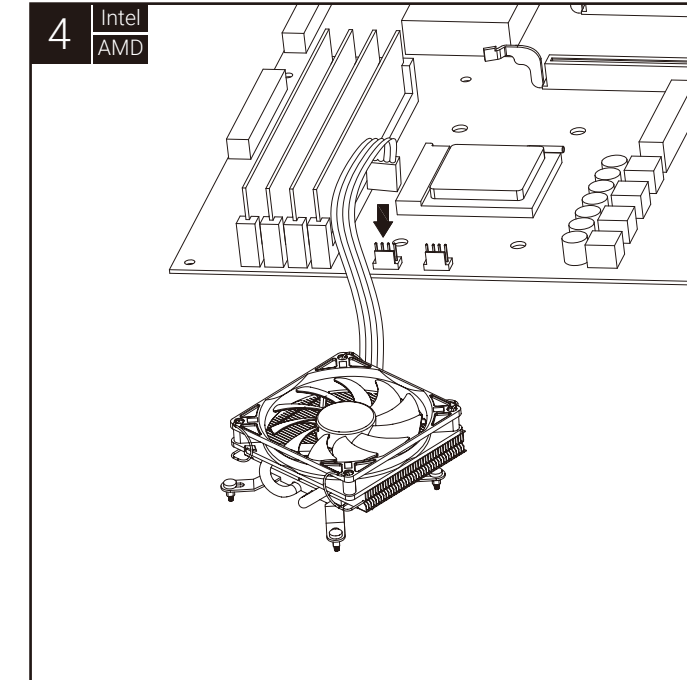

Verkho2 Slim

Socket : LGA 1150 / 1151 / 1155 / 1156

Socket : AM4 / AM3+ / AM3 / AM2+ / AM2 / FM2 / FM1

User's Manual
Manual del usuario
Bedienungsanleitung
Manuel d'utilisation

Manuale dell'utente
Podręcznik użytkownika
Руководство пользователя
Manual de utilizador

使用説明書/使用说明书
ユーザーズマニュアル
нұсқаулары
Talimatlar