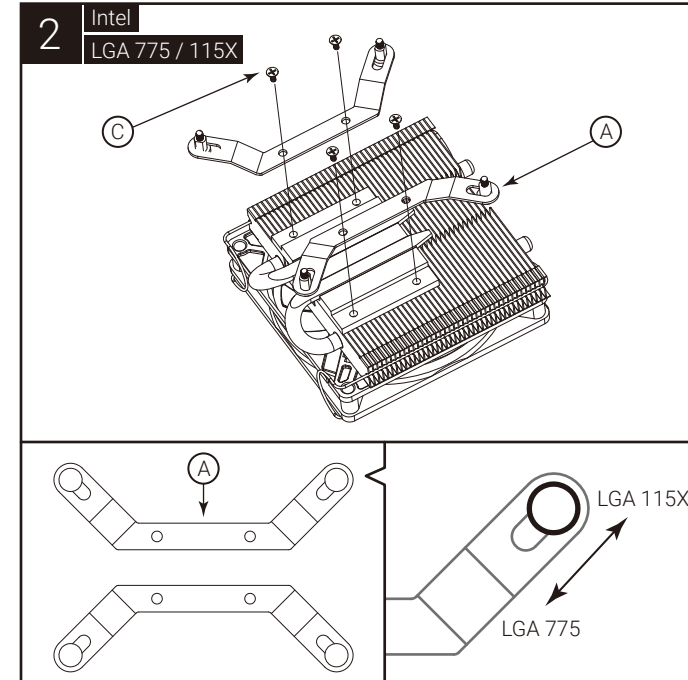

Verkho2 Slim

Socket : LGA 1150 / 1151 / 1155 / 1156

Socket : AM4 / AM3+ / AM3 / AM2+ / AM2 / FM2 / FM1

User's Manual
Manual del usuario
Bedienungsanleitung
Manuel d'utilisation

Manuale dell'utente
Podręcznik użytkownika
Руководство пользователя
Manual de utilizador

使用説明書/使用说明书
ユーザーズマニュアル
нұсқаулары
Talimatlar