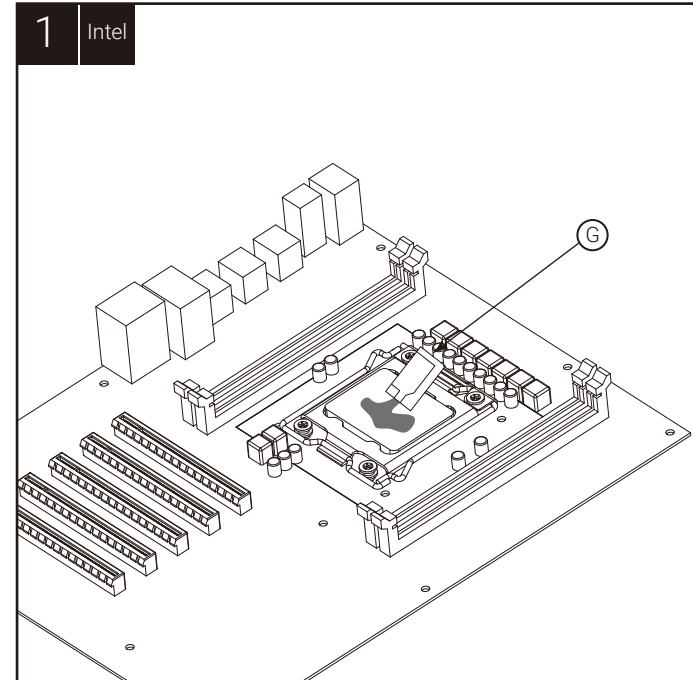

# Verkho2 Slim

Socket : LGA 1150 / 1151 / 1155 / 1156  
Socket : AM4 / AM3+ / AM3 / AM2+ / AM2 / FM2 / FM1

User's Manual  
Manual del usuario  
Bedienungsanleitung  
Manuel d'utilisation

Manuale dell'utente  
Podręcznik użytkownika  
Руководство пользователя  
Manual de utilizador