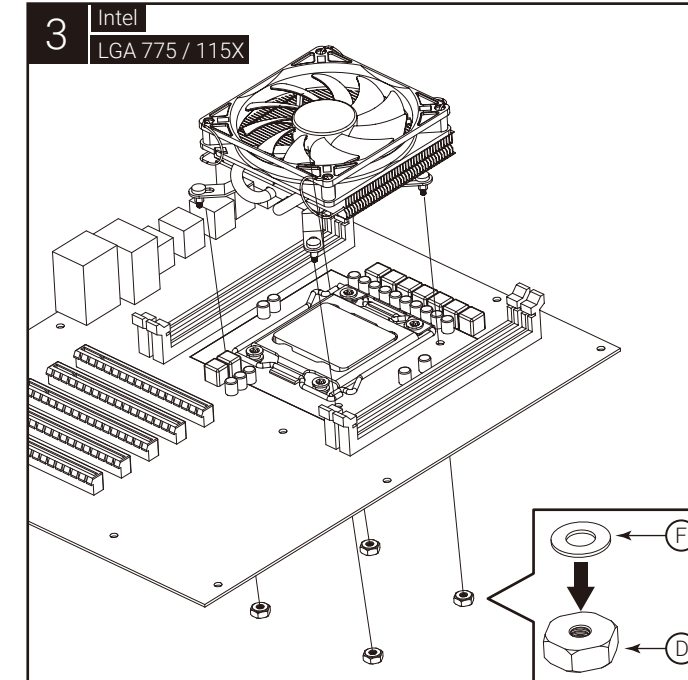

# Verkho2 Slim

Socket : LGA 1150 / 1151 / 1155 / 1156  
Socket : AM4 / AM3+ / AM3 / AM2+ / AM2 / FM2 / FM1

User's Manual  
Manual del usuario  
Bedienungsanleitung  
Manuel d'utilisation

Manuale dell'utente  
Podręcznik użytkownika  
Руководство пользователя  
Manual de utilizador