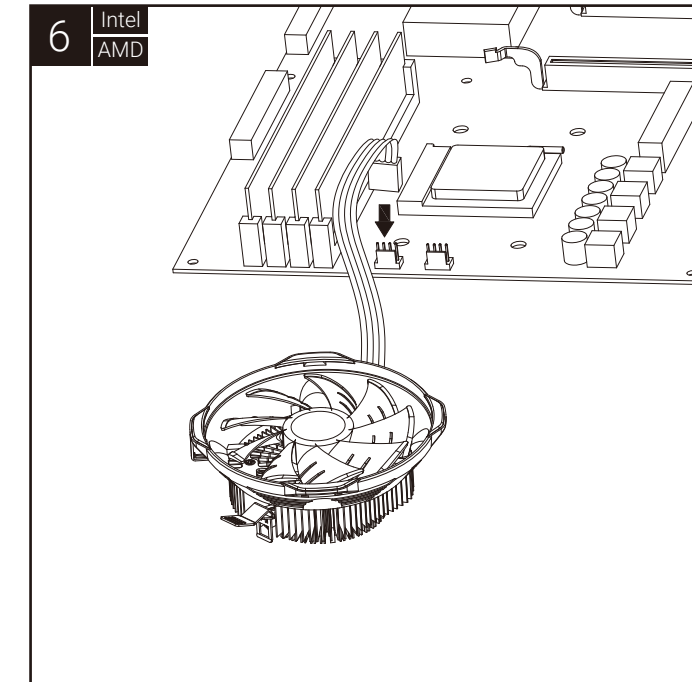

BAS Series

BAS AUG / BAS U / BAS U-PWM

Socket : LGA 1150 / 1151 / 1155 / 1156

Socket : AM4 / AM3+ / AM3 / AM2+ / AM2 / FM2 / FM1

User's Manual
Manual del usuario
Bedienungsanleitung
Manuel d'utilisation

Manuale dell'utente
Podręcznik użytkownika
Руководство пользователя
Manual de utilizador

使用説明書/使用说明书
ユーザーズマニュアル
нұсқаулары
Talimatlar

Intel
AMD