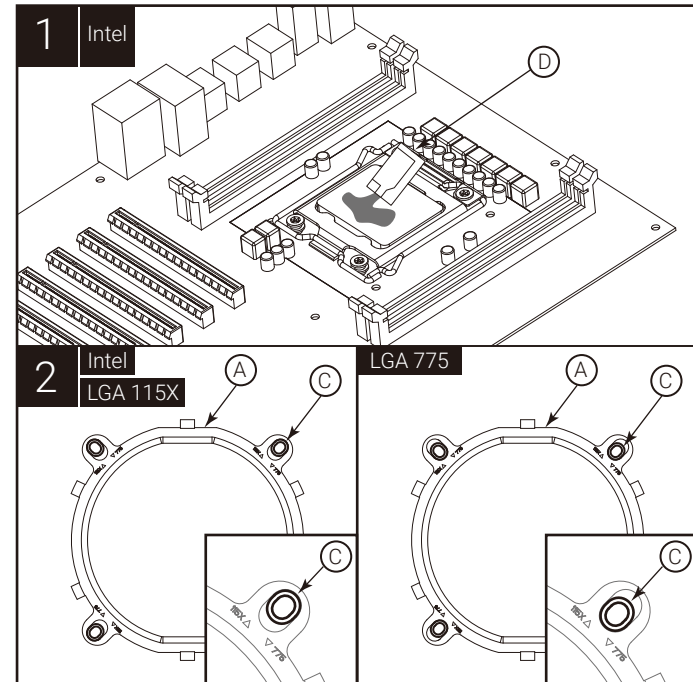

BAS Series

BAS AUG / BAS U / BAS U-PWM

Socket : LGA 1150 / 1151 / 1155 / 1156

Socket : AM4 / AM3+ / AM3 / AM2+ / AM2 / FM2 / FM1

User's Manual
Manual del usuario
Bedienungsanleitung
Manuel d'utilisation

Manuale dell'utente
Podręcznik użytkownika
Руководство пользователя
Manual de utilizador

使用説明書/使用说明书
ユーザーズマニュアル
нұсқаулары
Talimatlar

Intel
AMD

BAS Series

BAS AUG / BAS U / BAS U-PWM

Socket : LGA 1150 / 1151 / 1155 / 1156

Socket : AM4 / AM3+ / AM3 / AM2+ / AM2 / FM2 / FM1

User's Manual
Manual del usuario
Bedienungsanleitung
Manuel d'utilisation