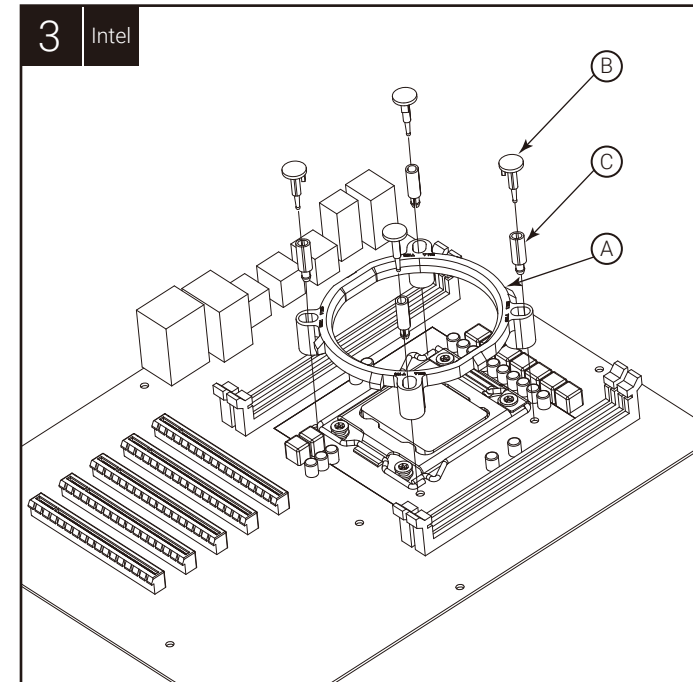

BAS Series

BAS AUG / BAS U / BAS U-PWM

Socket : LGA 1150 / 1151 / 1155 / 1156

Socket : AM4 / AM3+ / AM3 / AM2+ / AM2 / FM2 / FM1

User's Manual
Manual del usuario
Bedienungsanleitung
Manuel d'utilisation

Manuale dell'utente
Podręcznik użytkownika
Руководство пользователя
Manual de utilizador

使用説明書/使用说明书
ユーザーズマニュアル
нұсқаулары
Talimatlar

Intel
AMD

BAS Series

BAS AUG / BAS U / BAS U-PWM

Socket : LGA 1150 / 1151 / 1155 / 1156

Socket : AM4 / AM3+ / AM3 / AM2+ / AM2 / FM2 / FM1

User's Manual
Manual del usuario
Bedienungsanleitung
Manuel d'utilisation