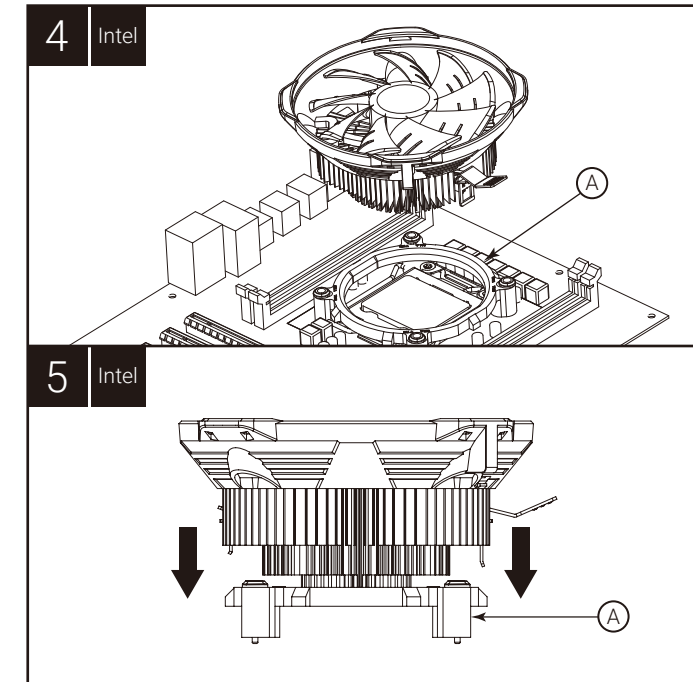

BAS Series

BAS AUG / BAS U / BAS U-PWM

Socket : LGA 1150 / 1151 / 1155 / 1156

Socket : AM4 / AM3+ / AM3 / AM2+ / AM2 / FM2 / FM1

User's Manual
Manual del usuario
Bedienungsanleitung
Manuel d'utilisation

Manuale dell'utente
Podręcznik użytkownika
Руководство пользователя
Manual de utilizador

使用説明書/使用说明书
ユーザーズマニュアル
нұсқаулары
Talimatlar

Intel
AMD