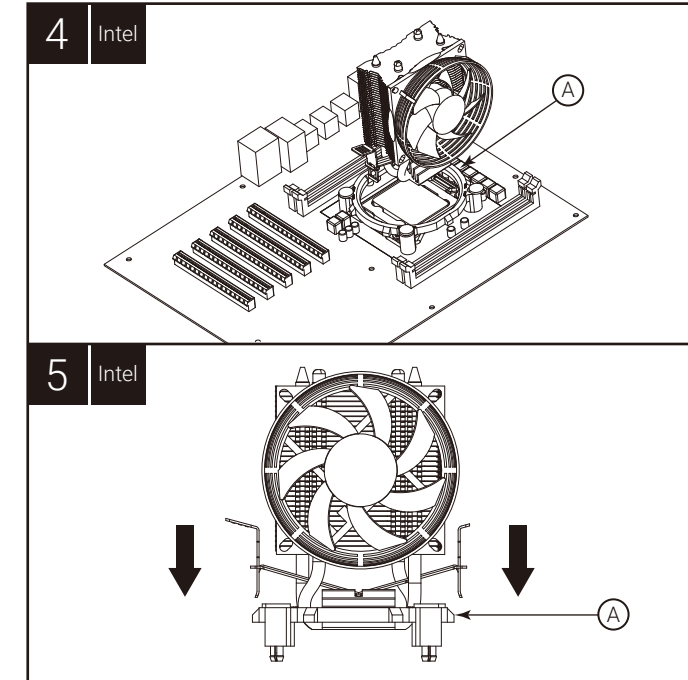

Verkho Series

Verkho 1-3P / Verkho 2 / Verkho 2 Plus / Verkho 3 / Verkho 3 Plus

Socket : LGA 1150 / 1151 / 1155 / 1156 / 1366 / 775

Socket : AM4 / AM3+ / AM3 / AM2+ / AM2 / FM2 / FM1

User's Manual
Manual del usuario
Bedienungsanleitung
Manuel d'utilisation

Manuale dell'utente
Podręcznik użytkownika
Руководство пользователя
Manual de utilizador

使用説明書/使用说明书
ユーザーズマニュアル
нұсқаулары
Talimatlar

Intel
AMD