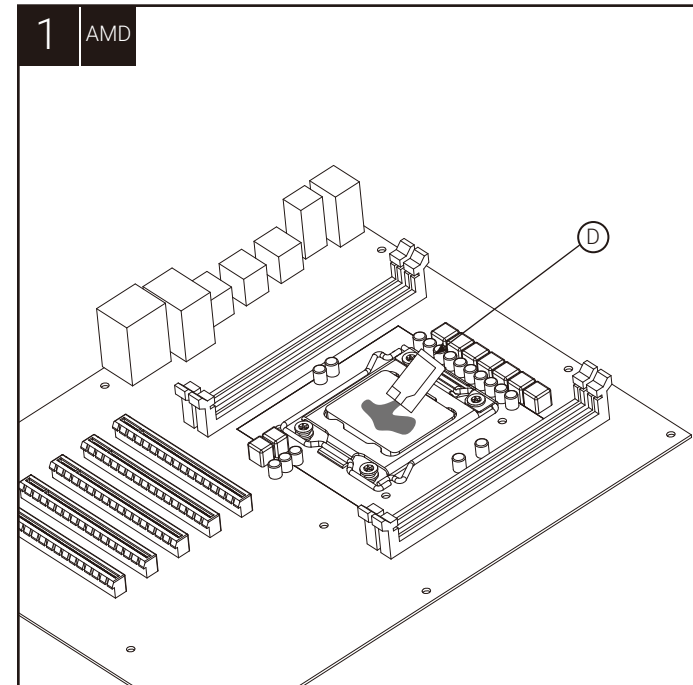

Verkho Series

Verkho 1-3P / Verkho 2 / Verkho 2 Plus / Verkho 2 Dual / Verkho 3 / Verkho 3 Plus

Socket : LGA 1150 / 1151 / 1155 / 1156 / 1366 / 775

Socket : AM4 / AM3+ / AM3 / AM2+ / AM2 / FM2 / FM1

User's Manual
Manual del usuario
Bedienungsanleitung
Manuel d'utilisation

Manuale dell'utente
Podręcznik użytkownika
Руководство пользователя
Manual de utilizador

使用説明書/使用说明书
ユーザーズマニュアル
нұсқаулары
Talimatlar

aerocool.com.tw