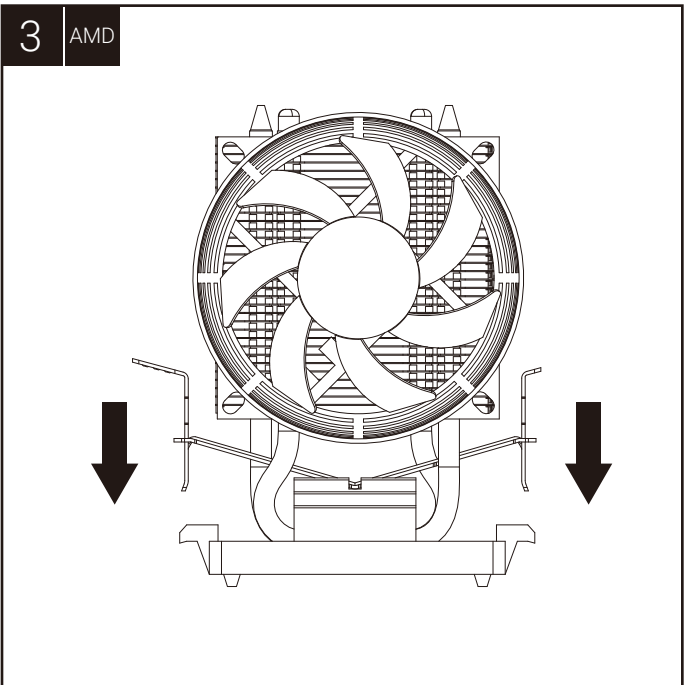

Verkho Series

Verkho 1-3P / Verkho 2 / Verkho 2 Plus / Verkho 2 Dual / Verkho 3 / Verkho 3 Plus

Socket : LGA 1150 / 1151 / 1155 / 1156 / 1366 / 775

Socket : AM4 / AM3+ / AM3 / AM2+ / AM2 / FM2 / FM1

User's Manual
Manual del usuario
Bedienungsanleitung
Manuel d'utilisation

Manuale dell'utente
Podręcznik użytkownika
Руководство пользователя
Manual de utilizador

使用説明書/使用说明书
ユーザーズマニュアル
нұсқаулары
Talimatlar

aerocool.com.tw