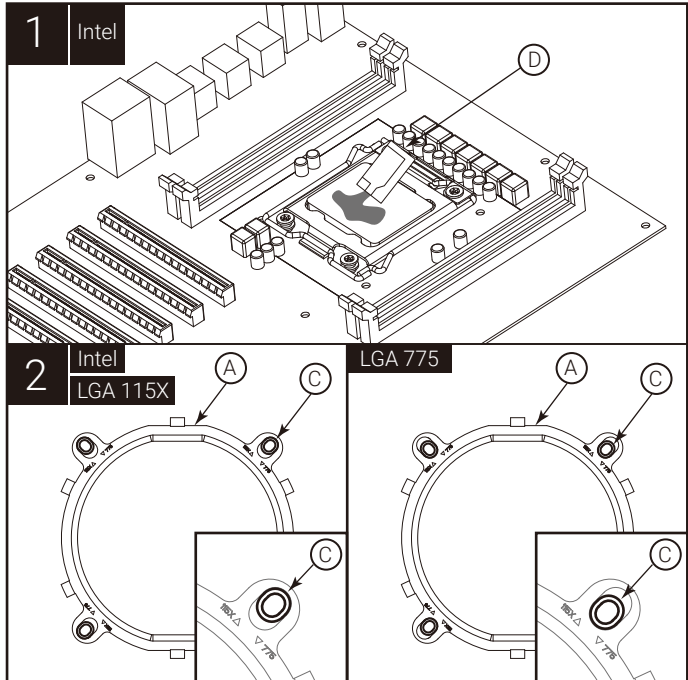

Verkho Series

Verkho 1-3P / Verkho 2 / Verkho 2 Plus / Verkho 3 / Verkho 3 Plus

Socket : LGA 1150 / 1151 / 1155 / 1156 / 1366 / 775

Socket : AM4 / AM3+ / AM3 / AM2+ / AM2 / FM2 / FM1

User's Manual
Manual del usuario
Bedienungsanleitung
Manuel d'utilisation

Manuale dell'utente
Podręcznik użytkownika
Руководство пользователя
Manual de utilizador

使用説明書/使用说明书
ユーザーズマニュアル
нұсқаулары
Talimatlar

Intel
AMD