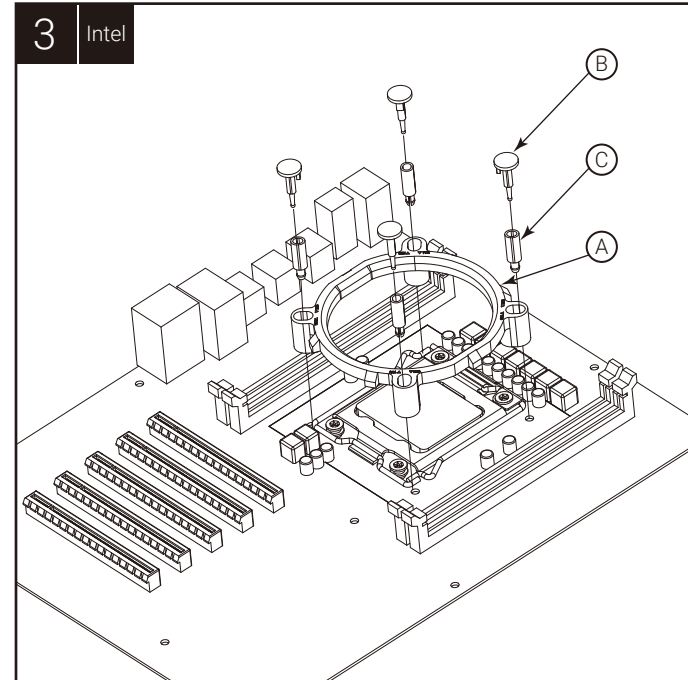

Verkho Series

Verkho 1-3P / Verkho 2 / Verkho 2 Plus / Verkho 3 / Verkho 3 Plus

Socket : LGA 1150 / 1151 / 1155 / 1156 / 1366 / 775

Socket : AM4 / AM3+ / AM3 / AM2+ / AM2 / FM2 / FM1

User's Manual
Manual del usuario
Bedienungsanleitung
Manuel d'utilisation

Manuale dell'utente
Podręcznik użytkownika
Руководство пользователя
Manual de utilizador

使用説明書/使用说明书
ユーザーズマニュアル
нұсқаулары
Talimatlar

Intel
AMD