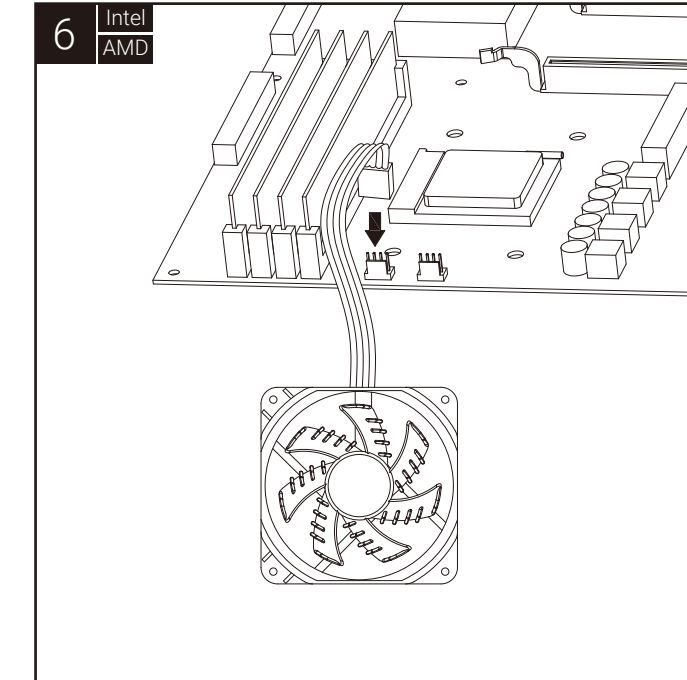

Verkho Series

Verkho 1-3P / Verkho 2 / Verkho 2 Plus / Verkho 3 / Verkho 3 Plus

Socket : LGA 1150 / 1151 / 1155 / 1156 / 1366 / 775

Socket : AM4 / AM3+ / AM3 / AM2+ / AM2 / FM2 / FM1

User's Manual
Manual del usuario
Bedienungsanleitung
Manuel d'utilisation

Manuale dell'utente
Podręcznik użytkownika
Руководство пользователя
Manual de utilizador

使用説明書/使用说明书
ユーザーズマニュアル
нұсқаулары
Talimatlar

Intel
AMD