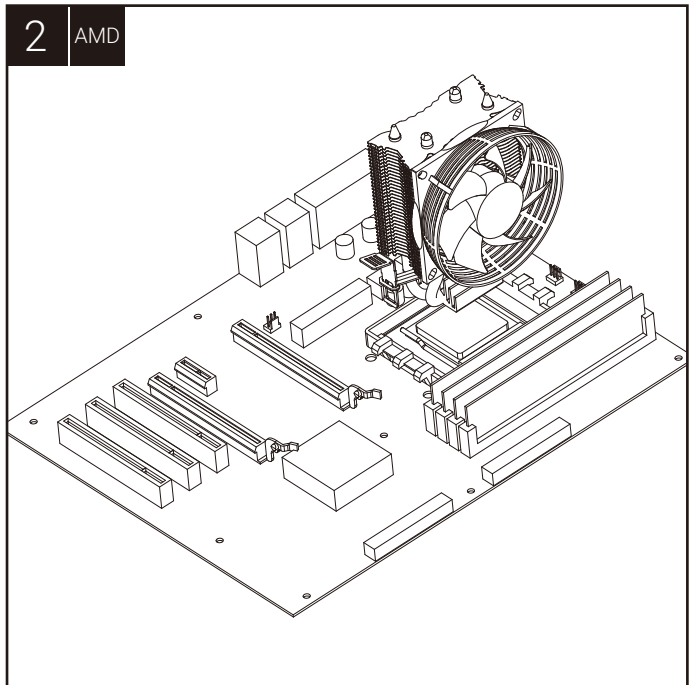

Verkho Series

Verkho 1-3P / Verkho 2 / Verkho 2 Plus / Verkho 2 Dual / Verkho 3 / Verkho 3 Plus

Socket : LGA 1150 / 1151 / 1155 / 1156 / 1366 / 775

Socket : AM4 / AM3+ / AM3 / AM2+ / AM2 / FM2 / FM1

User's Manual
Manual del usuario
Bedienungsanleitung
Manuel d'utilisation

Manuale dell'utente
Podręcznik użytkownika
Руководство пользователя
Manual de utilizador

使用説明書/使用说明书
ユーザーズマニュアル
нұсқаулары
Talimatlar

aerocool.com.tw